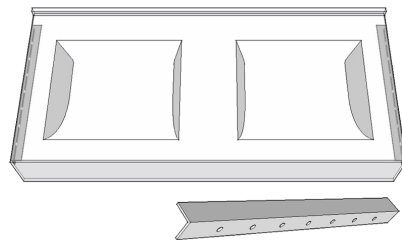

Hanehul i vask:

Med  Uden

Overløb:

Med  Uden

Frithængende / indbygget i nice:

Frithængende

Indbygget

Mur-type\*:

- Med sidekanter       Uden sidekanter

**Vægbeslag på bagsiden:**

Fastgørelse med L-profil

- Med       Uden

**Vægbeslag på siden (indvendig):**

- Med       Uden

**Afløbsprop / afløbsrist**

- Push-Up       RF Rist       Prop