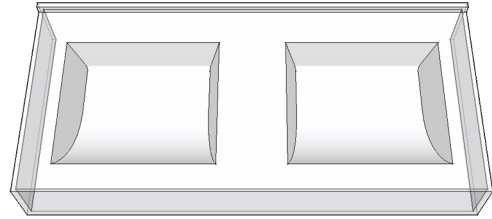

Hanehul i vask:

Med  Uden

Overløb:

Med  Uden

Frithængende / indbygget i nice:

Frithængende

Indbygget

Mur-type\*:

Teglsten  GIPS  Anden:.....

\*Vi leverer vægstøtter, der passer til din vægtype

**Forkant på vask og / eller bagkant:**

- Med forkant, højde: .....mm       Uden  
 Med bagkant, højde: .....mm       Uden

**Sidekanter på vask:**

- Med sidekanter       Uden sidekanter

**Vægbeslag på bagsiden:**

Fastgørelse med L-profil

- Med       Uden

**Vægbeslag på siden (indvendig):**

- Med       Uden

**Afløbsprop / afløbsrist**

- Push-Up       RF Rist       Prop