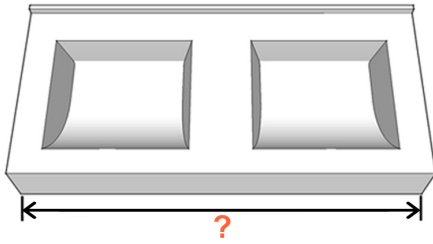

Længde på vaske-modul:

.....mm (max. 3500mm)

Antal vaske i modulet:

antal vaske: .....

Afstand mellem vaske:

.....mm

Form på vask:

AKZEPT  QUADRO  OVALO  RONDO

Hanehul i vask:

Med  Uden

Overløb:

Med  Uden

Frithængende / indbygget i nice:

Frithængende

Indbygget

Mur-type\*:

- Med sidekanter       Uden sidekanter

**Vægbeslag på bagsiden:**

Fastgørelse med L-profil

- Med       Uden

**Vægbeslag på siden (indvendig):**

- Med       Uden

**Afløbsprop / afløbsrist**

- Push-Up       RF Rist       Prop