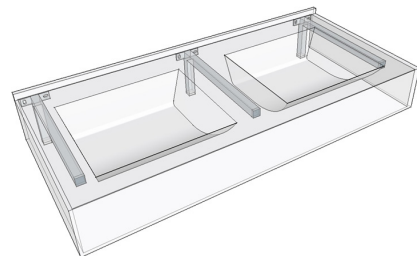

Længde på vaske-modul:

.....mm (max. 3500mm)

Antal vaske i modulet:

antal vaske: .....

Afstand mellem vaske:

.....mm

Form på vask:

AKZEPT  QUADRO  OVALO  RONDO

Hanehul i vask:

Med  Uden

Overløb:

Med  Uden

Frithængende / indbygget i nice:

Frithængende

Indbygget

Mur-type\*:

Teglsten  GIPS  Anden:.....

\*Vi leverer vægstøtter, der passer til din vægtype

**Forkant på vask og / eller bagkant:**

- Med forkant, højde: .....mm       Uden  
 Med bagkant, højde: .....mm       Uden

**Sidekanter på vask:**

- Med sidekanter       Uden sidekanter

**Vægbeslag på bagsiden:**

Fastgørelse med L-profil

- Med       Uden

**Vægbeslag på siden (indvendig):**

- Med       Uden

**Afløbsprop / afløbsrist**

- Push-Up       RF Rist       Prop