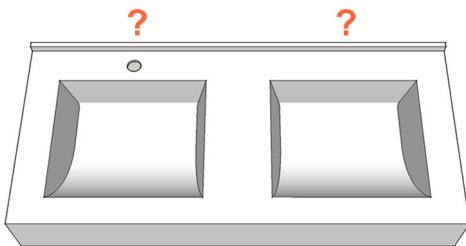

Længde på vaske-modul:

.....mm (max. 3500mm)

Antal vaske i modulet:

antal vaske: .....

Afstand mellem vaske:

.....mm

Form på vask:

AKZEPT  QUADRO  OVALO  RONDO

Hanehul i vask:

Med  Uden

Overløb:

Med  Uden

Frithængende / indbygget i nice:

Frithængende

Indbygget

Mur-type\*:

- Med sidekanter       Uden sidekanter

**Vægbeslag på bagsiden:**

Fastgørelse med L-profil

- Med       Uden

**Vægbeslag på siden (indvendig):**

- Med       Uden

**Afløbsprop / afløbsrist**

- Push-Up       RF Rist       Prop