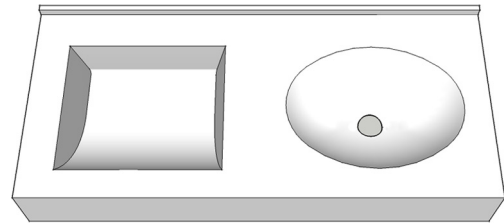

Længde på vaske-modul:

.....mm (max. 3500mm)

Antal vaske i modulet:

antal vaske: .....

Afstand mellem vaske:

.....mm

Form på vask:

AKZEPT  QUADRO  OVALO  RONDO

Hanehul i vask:

Med  Uden

Overløb:

Med  Uden

Frithængende / indbygget i nice:

Frithængende

Indbygget

Mur-type\*:

- Med sidekanter       Uden sidekanter

**Vægbeslag på bagsiden:**

Fastgørelse med L-profil

- Med       Uden

**Vægbeslag på siden (indvendig):**

- Med       Uden

**Afløbsprop / afløbsrist**

- Push-Up       RF Rist       Prop