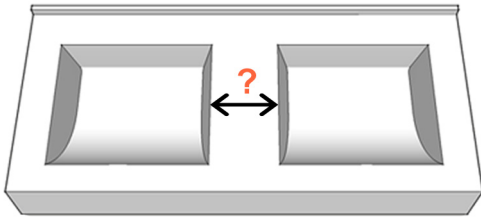

Længde på vaske-modul:

.....mm (max. 3500mm)

Antal vaske i modulet:

antal vaske: .....

Afstand mellem vaske:

.....mm

Form på vask:

AKZEPT  QUADRO  OVALO  RONDO

Hanehul i vask:

Med  Uden

Overløb:

Med  Uden

Frithængende / indbygget i nice:

Frithængende

Indbygget

Mur-type\*:

- Med sidekanter       Uden sidekanter

**Vægbeslag på bagsiden:**

Fastgørelse med L-profil

- Med       Uden

**Vægbeslag på siden (indvendig):**

- Med       Uden

**Afløbsprop / afløbsrist**

- Push-Up       RF Rist       Prop