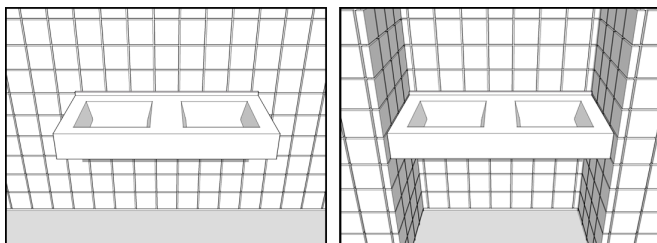

Længde på vaske-modul:

.....mm (max. 3500mm)

Antal vaske i modulet:

antal vaske: .....

Afstand mellem vaske:

.....mm

Form på vask:

AKZEPT  QUADRO  OVALO  RONDO

Hanehul i vask:

Med  Uden

Overløb:

Med  Uden

Frithængende / indbygget i nice:

Frithængende

Indbygget

Mur-type\*:

Teglsten  GIPS  Anden:.....

\*Vi leverer vægstøtter, der passer til din vægtype

**Forkant på vask og / eller bagkant:**

- Med forkant, højde: .....mm       Uden  
 Med bagkant, højde: .....mm       Uden

**Sidekanter på vask:**

- Med sidekanter       Uden sidekanter

**Vægbeslag på bagsiden:**

Fastgørelse med L-profil

- Med       Uden

**Vægbeslag på siden (indvendig):**

- Med       Uden

**Afløbsprop / afløbsrist**

- Push-Up       RF Rist       Prop