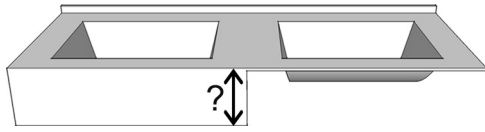

1. ☐ Med forkant, højde: .....mm   ☐ Uden
   ☐ Med bagkant, højde: .....mm   ☐ Uden