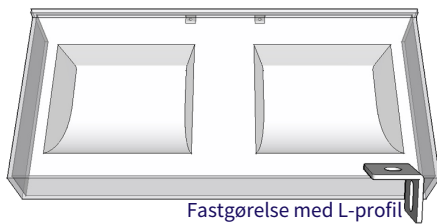

Teglsten  GIPS  Anden:.....

\*Vi leverer vægstøtter, der passer til din vægtype

**Forkant på vask og / eller bagkant:**

- Med forkant, højde: .....mm       Uden  
 Med bagkant, højde: .....mm       Uden

**Sidekanter på vask:**

- Med sidekanter       Uden sidekanter

**Vægbeslag på bagsiden:**

Fastgørelse med L-profil

- Med       Uden

**Vægbeslag på siden (indvendig):**

- Med       Uden

**Afløbsprop / afløbsrist**

- Push-Up       RF Rist       Prop